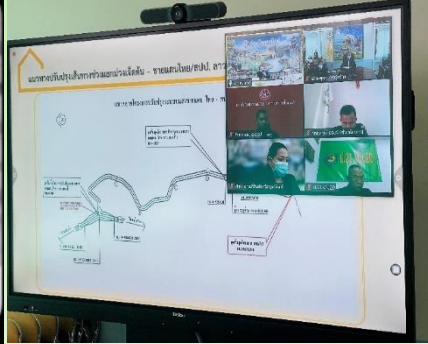

# ด่านศุลกากรทุ่งช้าง

## Thungchang Customs House

ศศก. ทุ่งช้าง อ.งั่ว  
โทร. ๐๕๔-๖๙๔-๐๑๓

ด. โตแดน ในสังคม ท. ทำให้ ภาพลักษณ์กรม ทนสมัย และโปร่งใส ข. ช่วยบริการคือหัวใจ ทุ่มเทให้ ค้าชายแดน

วันพฤหัสบดี ที่ ๑๗ กุมภาพันธ์ ๒๕๖๕ เวลา ๐๙:๓๐ นายวิษณุ วงศ์เสาวรภัย นายด่านศุลกากรทุ่งช้าง พร้อมด้วยนายโตมร นามสาย ผู้อำนวยการส่วนควบคุมทางศุลกากร เข้าร่วมประชุมคณะกรรมการพิจารณาการใช้ประโยชน์พื้นที่และการขอใช้พื้นที่ตามระเบียบ จังหวัดอุดรดิตถ์ ครั้งที่ ๑/๒๕๖๕ โดยมีนายพยงค์ ยาเภา รองผู้ว่าราชการจังหวัดอุดรดิตถ์ เป็นประธาน พร้อมหน่วยงานที่เกี่ยวข้อง ผ่านโปรแกรม ZOOM Cloud Meetings เพื่อพิจารณากำหนดแนวทางการบริหารจัดการขับเคลื่อนการดำเนินงานให้เป็นไปด้วยความเรียบร้อยมีประสิทธิภาพ ซึ่งในที่ประชุมได้ติดตามความก้าวหน้าการพัฒนาพื้นที่ด่านพรมแดนภูตุ้ และการขอใช้พื้นที่ ๒๗๐ ไร่ ของแต่ละหน่วยงาน ซึ่งทางศุลกากรโดยด่านศุลกากรทุ่งช้าง ได้ยืนยันการขอใช้พื้นที่ ๑๐๐ ไร่ เพิ่มเติมจากที่ได้รับมาแล้ว ๗๗ ไร่ จากจังหวัดอุดรดิตถ์