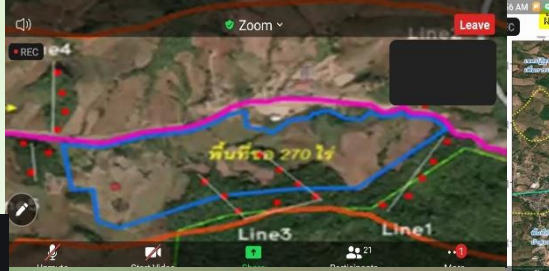

# ด่านศุลกากรทุ่งช้าง

## Thungchang Customs House

ศศก. ทุ่งช้าง อ.งั่ว  
โทร. ๐๕๔-๖๙๔-๐๑๓

ด. โตแดน ในสังคม ท. ทำให้ ภาพลักษณ์กรม ทนสมัย และโปร่งใส ข. ช่วยบริการคือหัวใจ ทุ่มเทให้ ค้าชายแดน

วันพฤหัสบดี ที่ ๑๗ กุมภาพันธ์ ๒๕๖๕ เวลา ๐๙:๓๐ นายวิษณุ วงศ์เสาวรภัย นายด่านศุลกากรทุ่งช้าง พร้อมด้วยนายโตมร นามสาย ผู้อำนวยการส่วนควบคุมทางศุลกากร เข้าร่วมประชุมคณะกรรมการพิจารณาการใช้ประโยชน์พื้นที่และการขอใช้พื้นที่ตามระเบียบ จังหวัดอุดรดิตถ์ ครั้งที่ ๑/๒๕๖๕ โดยมีนายพยงค์ ยาเภา รองผู้ว่าราชการจังหวัดอุดรดิตถ์ เป็นประธาน พร้อมหน่วยงานที่เกี่ยวข้อง ผ่านโปรแกรม ZOOM Cloud Meetings เพื่อพิจารณากำหนดแนวทางการบริหารจัดการขับเคลื่อนการดำเนินงานให้เป็นไปด้วยความเรียบร้อยมีประสิทธิภาพ ซึ่งในที่ประชุมได้ติดตามความก้าวหน้าการพัฒนาพื้นที่ด่านพรมแดนภูตุ้ และการขอใช้พื้นที่ ๒๗๐ ไร่ ของแต่ละหน่วยงาน ซึ่งทางศุลกากรโดยด่านศุลกากรทุ่งช้าง ได้ยืนยันการขอใช้พื้นที่ ๑๐๐ ไร่ เพิ่มเติมจากที่ได้รับมาแล้ว ๗๗ ไร่ จากจังหวัดอุดรดิตถ์